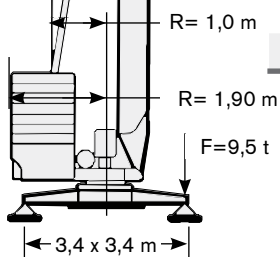

2,8 m	4 m	6 m	10 m	11,2 m						
	1,6 t →	10,00 m	t	1,60	1,60	1,60	1,60	1,40