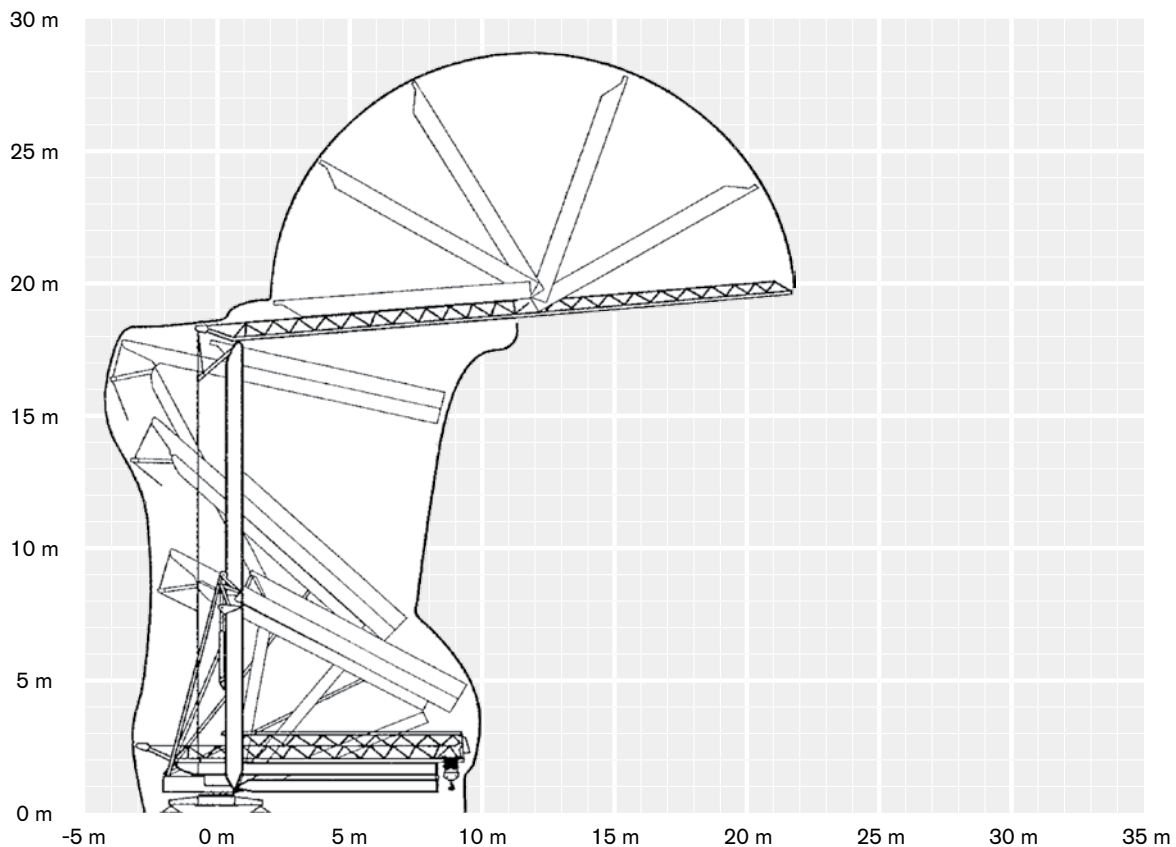

3 kW - 230 V			6 kW - 230 V			10 kVA - 400 V			kW
	m/min		kg	m/min		kg	m/min		kg	
	▲	▼		▲	▼		▲	▼		
Hoisting · Sollevamento · Heben · Levage · Elevación · Elevação · Подъем	4	4	1600	4	4	1600	4	4	1600	5,5
	8	17	1600	17	17	1600	17	17	1600	
	20	36	600	36	36	600	36	36	700	
Trolleying · Traslazione carrello · Katzfahren · Distribution · Distribución · Distribuição · Передвижение каретки	0 → 11 → 30		-	0 → 11 → 30		-	0 → 11 → 30		-	1,84
Slewing · Rotazione · Schwenken · Orientation · Orientació · Giro · Поворот	0 → 0,2 → 0,9 tr/min - U/min - rpm									12 Nm
Erection · Montaggio · Montage · Montage · Montagem · Сборка										1,8
Completion ballast · Zavorra di completamento · Gegenballast Beton · Lest d'appoint · Lastre de finalización · Contrapesos completos · Сборочный балласт										7 x 830 kg
Crane weight (Base ballast included) · Peso gru (Zavorra di base inclusa) · Kranegewicht (inkl. Grundballast) · Poids de la grue (Lest de base incluse) · Peso della gru (L'astre de base incluida) · Peso da Grua (Contrapeso base incluso) · Для перевозки на трейлере, включая сборочный балласт										7400 kg

Dimensions · Ingombri · Maße · Dimensions · Dimensiones · Dimensões · Размеры