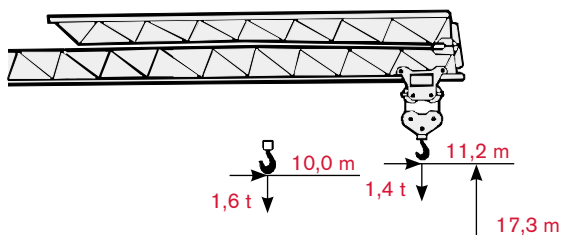

2,8 m	4 m	6 m	8 m	10 m	12 m	14 m	16 m	18 m	20 m	21 m	
	1,6 t →	9,30 m	t	1,60	1,60	1,60	1,60	1,48	1,18	0,98	0,83	0,73	0,64	0,60

Folded jib · Braccio ripiegato · Ausleger eingeklapp · Flèche repliée · Pluma cerrada · Lança auxiliar recolhida · Сложенная вспомогательная стрела