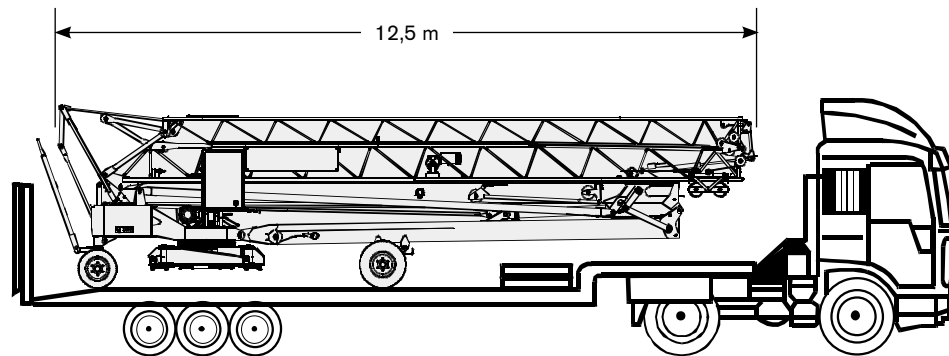

TRANSPORTATION

CBR 21H

Trasporto · Transport · Transport · Transporte · Transporte · Транспортировка