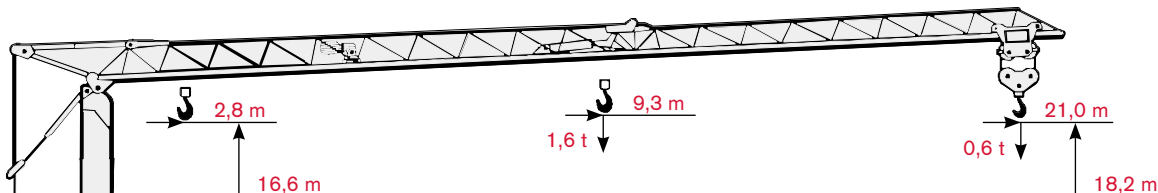

LOAD DIAGRAM

CBR 21H

Diagramma di portata · Lastkurven · Courbes de charges · Curvas de cargas · Diagrama de carga · Диаграмма грузоподъёмности

Raised jib 15° · Braccio impennato 15° · Auslegersteilstellung 15° · Flèche relevée à 15° · Pluma inclinada a 15° · Lança levantada 15° · Поднятая вспомогательная стрела 15°

			2,8 m	4 m	6 m	8 m	10 m	12 m	14 m	16 m	18 m	20,4 m	
	0,6 t →	-	t	0,60	0,60	0,60	0,60	0,60	0,60	0,60	0,60	0,60	

Maximum jib · Braccio massimo · Ausladung · Flèche étendu · Pluma extendida · Comprimento máximo da lança auxiliar · Максимальный вылет стрелы