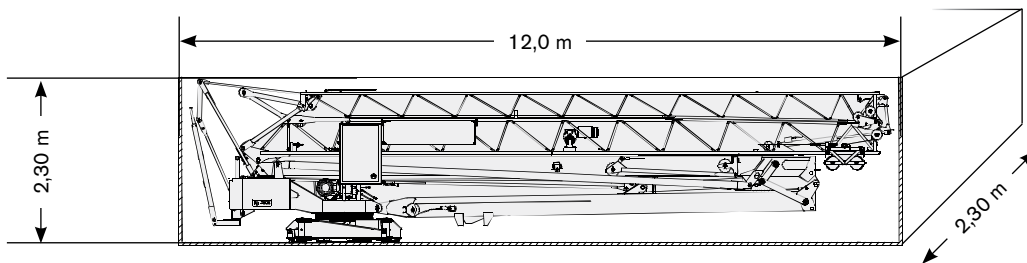

40 ft Open Top Container

Motions controlled by frequency converter · Movimenti controllati da inverter · Frequenzumrichter gesteuerte Bewegungen · Mouvements contrôlés par variateur · Movimientos controlados por variadores · Movimentos controlados por inversor de frequência · Движение контролируется преобразователем частоты

Full hydraulic erection · Montaggio oleodinamico integrale · Vollhydraulische Montage · Montage hydraulique intégral · Montaje hidraulico integral · Montagem totalmente hidráulica · Полностью гидравлическая сборка

Trailerable with erection ballast · Trasportabile con zavorra di montaggio · Verfahrbar mit Montage-Ballast · Transportable avec lest de montage · Transportable con lastre de montaje · Pode ser rebocado com os lastros de base · Для перевозки на трейлере, включая сборочный балласт

Hydraulic jib unfolding · Braccio a ripiegamento oleodinamico · Hydraulisch klappbar Ausleger · Repliage hydraulique de la flèche · Pluma con repliegue hidráulico · Lança com abertura hidráulica · Гидравлическая система раскладывания вспомогательной стрелы

Galvanized tower, jib and tie bars · Zincatura a caldo torre, braccio e tiranti · Ausleger, Turm und Abspannstange feuerverzinkt · Flèche, mât et tirants galvanisés · Torre, pluma y tirantes cincadas en caliente · Torre, lança e tirantes galvanizados · Башня, гусек и стяжки из оцинкованной стали