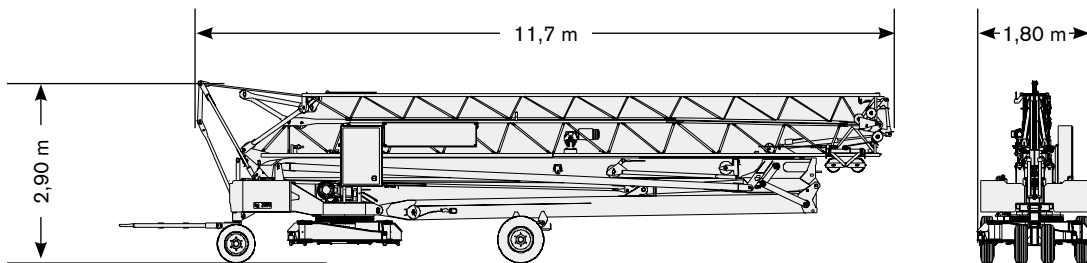

TRANSPORTATION

CBR 21H

Trasporto · Transport · Transport · Transporte · Transporte · Транспортировка