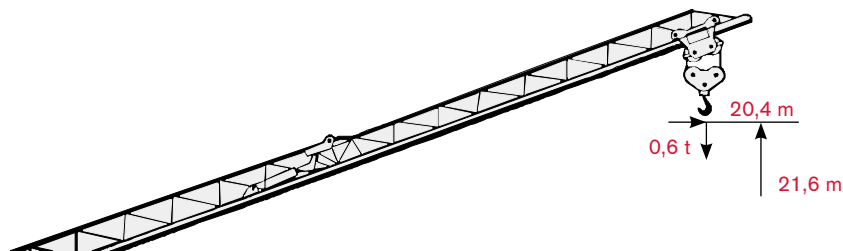

LOAD DIAGRAM

CBR 21H

Diagramma di portata · Lastkurven · Courbes de charges · Curvas de cargas · Diagrama de carga · Диаграмма грузоподъёмности

Raised jib 15° · Braccio impennato 15° · Auslegersteilstellung 15° · Flèche relevée à 15° · Pluma inclinada a 15° · Lança levantada 15° · Поднятая вспомогательная стрела 15°